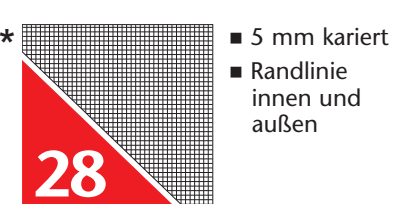

■ 5 mm kariert

Format	Blatt
Heft A4	16/32
Kieserblock A4 (4-fach gelocht)	50

■ 5 x 9 mm rautiert

Format	Blatt
Heft A4	16
Kieserblock A4 (4-fach gelocht)	50

■ unliniert
 ■ mit Rand
 ■ mit Linienblatt

Format	Blatt
Heft A4	16

■ liniert
 ■ mit Rand

Format	Blatt
Heft A4	16/20/32
Schulblock A4 (4-fach gelocht)	50

■ liniert
 ■ mit 9 cm breitem Rand

Format	Blatt
Heft A4	20

■ 5 mm kariert
 ■ mit Rand

Format	Blatt
Heft A4	16/20/32
Schulblock A4 (4-fach gelocht)	50

■ kariert
 ■ mit 9 cm breitem Rand

Format	Blatt
Heft A4	20

■ liniert
 ■ Randlinie innen und außen

Format	Blatt
Heft A5	16
Heft A4	16/32
Schulblock A4 (4-fach gelocht)	50

■ 5 mm kariert
 ■ Randlinie innen und außen