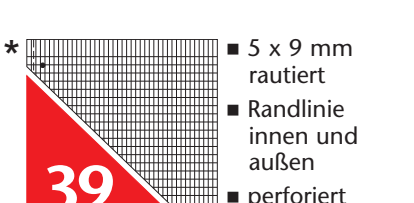

■ 5 x 9 mm rautiert
■ Randlinie innen und außen
■ perforiert und gelocht

Format	Blatt
Heft A4	16