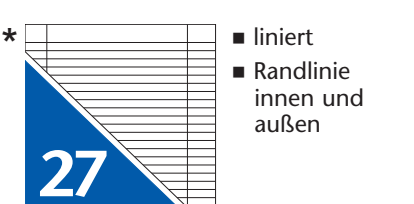

■ 5 mm kariert

Format	Blatt
Heft A4	16/32
Kieserblock A4 (4-fach gelocht)	50

■ 5 x 9 mm rautiert

Format	Blatt
Heft A4	16
Kieserblock A4 (4-fach gelocht)	50

■ unliniert
 ■ mit Rand
 ■ mit Linienblatt

Format	Blatt
Heft A4	16

■ liniert
 ■ mit Rand

Format	Blatt
Heft A4	16/20/32
Schulblock A4 (4-fach gelocht)	50

■ liniert
 ■ mit 9 cm breitem Rand

Format	Blatt
Heft A4	20

■ 5 mm kariert
 ■ mit Rand

Format	Blatt
Heft A4	16/20/32
Schulblock A4 (4-fach gelocht)	50

■ kariert
 ■ mit 9 cm breitem Rand

Format	Blatt
Heft A4	20

■ liniert
 ■ Randlinie innen und außen

Format	Blatt
Heft A5	16
Heft A4	16/32
Schulblock A4 (4-fach gelocht)	50

■ 5 mm kariert
 ■ Randlinie innen und außen